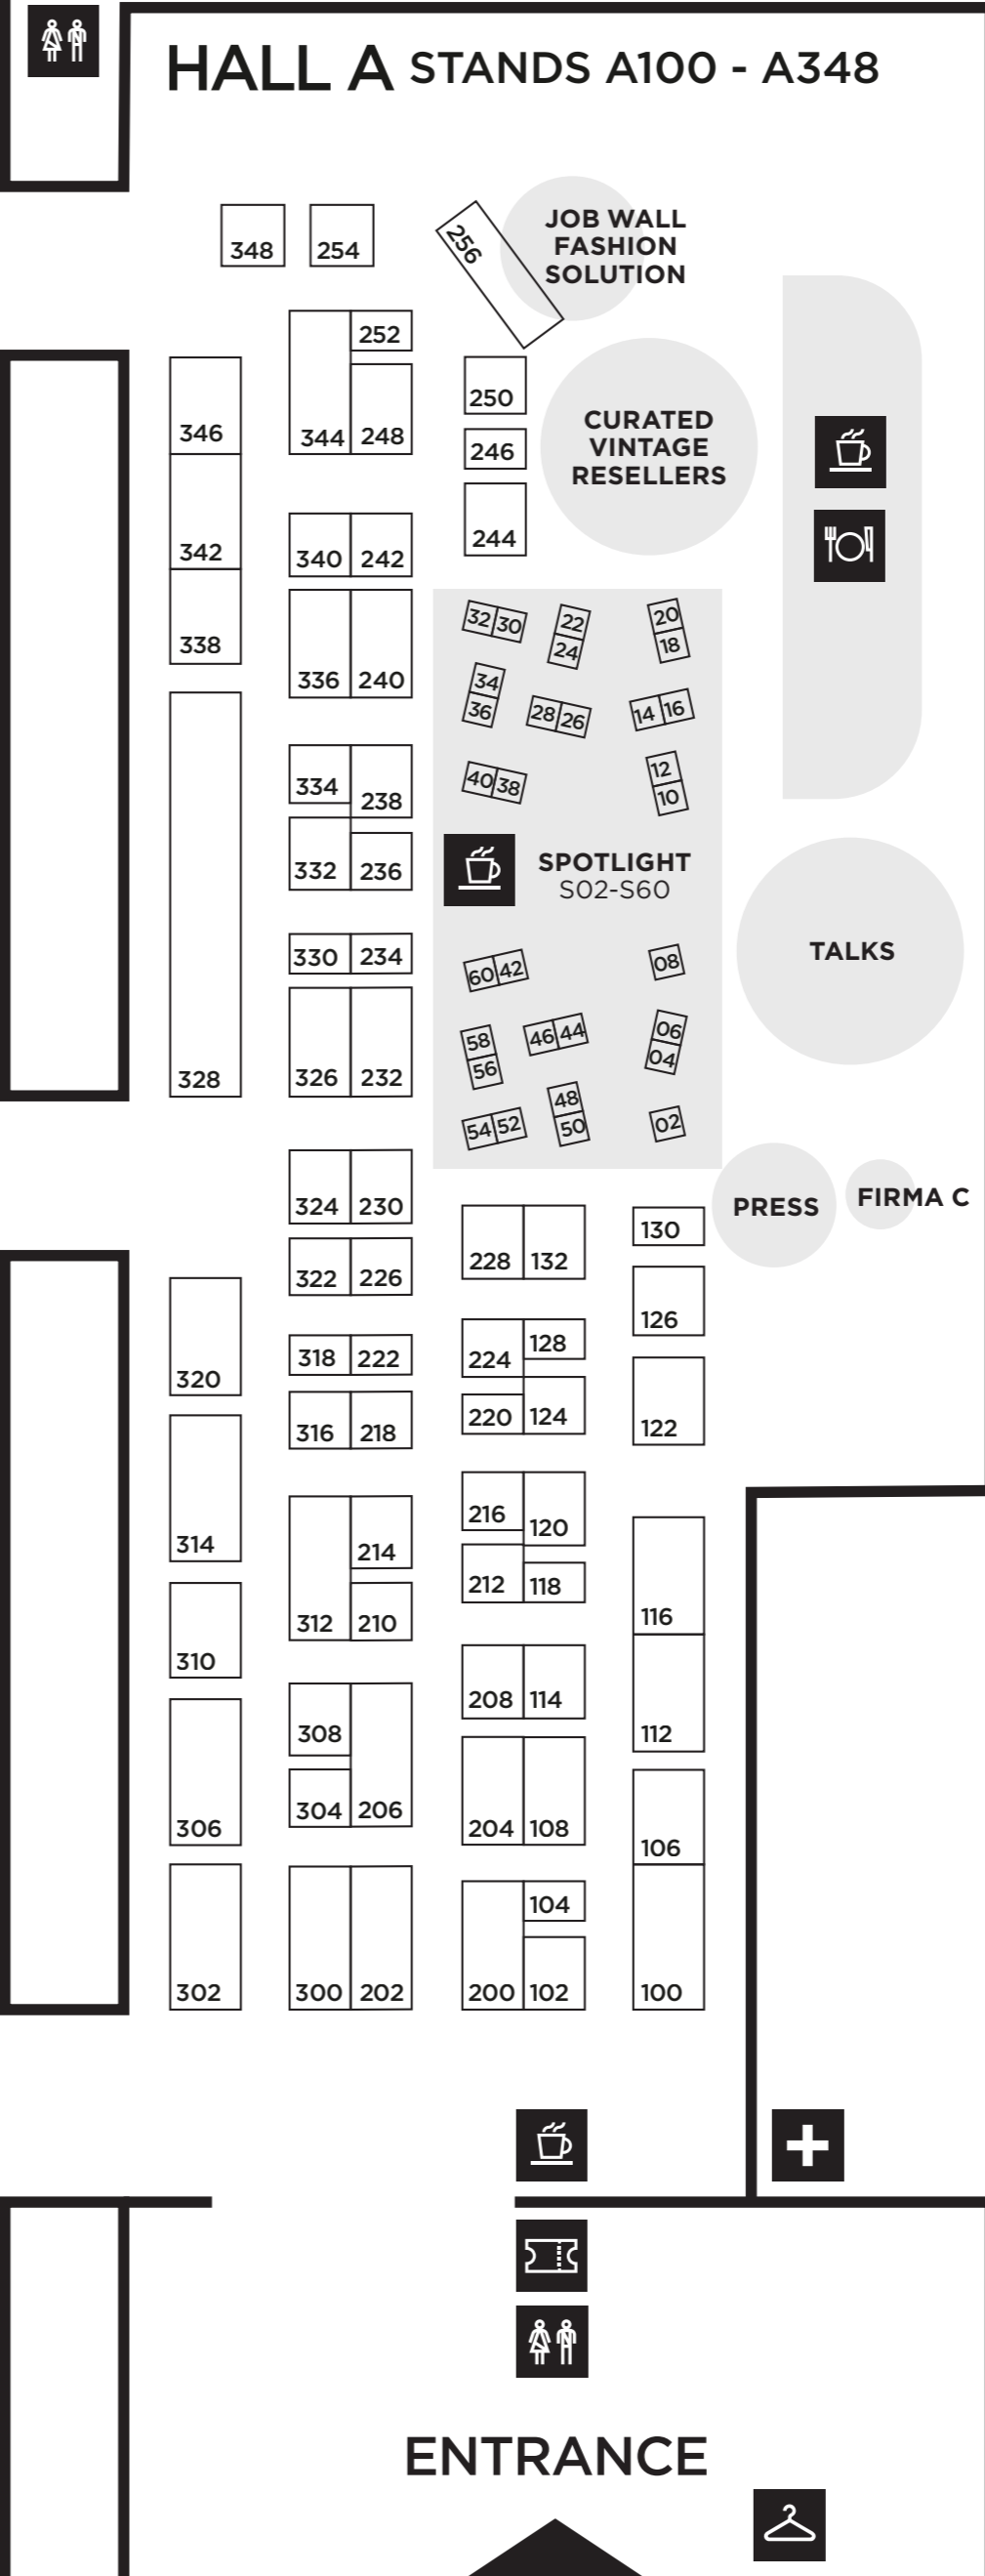

FOLLOW TEAM MF
@modefabriek
#modefabriek
modefabriek.nl

WIFI
Network: FashionUnited
Password: fashionunited

HALL B STANDS B500 - B968

HALL A STANDS A100 - A348

B566 &CO WOMAN	B522 FABIENNE CHAPOT	A346 LOLALIZA	B624 THE FINDS
A104 2 THE MOON 'N BACK	A252 FASHION CLOUD	B518 LOLLYS LAUNDRY	A324 THE JOGG CONCEPT
B538 A BEAUTIFUL STORY	A250 FASHIONCHEQUE	B640 LOOPLABB	B560 THE STICKY SIS CLUB
A200 A-VIEW	A256 FASHION SOLUTION	B508 LOTT. GIOIELLI	B628 TIM & SIMONSEN
A304 A.KJAERBEDE	A248 FASHIONUNITED EBUSINESS	A214 LOVE & DIVINE	B548 TONI
B500 AAIKO	B600 FIFTH HOUSE	A200 LUNA MOON	B540 TQ STUDIOCOLLECTION
B644 ACCENTIL	A130 FILA	B544 MAC JEANS	B658 TQ-AMSTERDAM
B626 AIMÉE THE LABEL	B634 FLOWER MOUNTAIN	B707 MADS NØRGAARD - COPENHAGEN	B824 TUZZI
A106 AMAYA AMSTERDAM	A344 FLURESK	B726 MAGIC BODYFASHION	A208 TWNS THE LABEL
B834 AMÉLIE & AMÉLIE	B641 FLY LONDON	B520 MAISON ANANA PARIS	A240 #VDR
B608 ANA ALCAZAR	A122 FRAAS	B706 MAISON HOTEL	B828 V VON GOAT
B708 ANGELO MORETTI JEWELRY	A328 FRACOMINA	A314 MAIUM RAINWEAR	B707 VERÉ
B950 ANGELS JEANS	B826 FRANK AND LUCIE	B936 MARC O'POLO	A328 VICOLO
A128 ANNICA VALLIN	B516 FREEBIRD	B638 MARKUP	A238 VINOOS
A212 ARTLOVE	B848 FREEDOM BY OBSESSIVE	B836 MARTA DU CHÂTEAU	B634 VOILE BLANCHE
B642 ASPORTUGUESAS	A230 FREEDOM MOSES	A302 MBYM	B558 W.WEGENER
B728 BABOUCHE LIFESTYLE	B948 FRIEDA & FREDDIES	B716 MEISÏE	A310 WITHBLACK
B956 BAKERY LADIES	B962 G-MAXX	B654 MELISSA OOSTERWOLDE	A338 WODEN
A234 BANGLE-UP	A116 GARCIA	B556 MEXX	B620 XANDRES
A206 BARTS	B632 GAUDÌ	B850 MI PIACE	B810 XANIC JEWELRY
A314 BASIC APPAREL	A210 GENUINS	A202 MINUS	B504 YERSE
B618 BE PURE	A120 GEORGE THE LABEL	A204 MISS GOODLIFE	A132 ZAG BIJOUX
B922 BEAUMONT	A340 GINA TRICOT	B856 MOHAIR & ANGORA	B954 ZILCH
B612 BELLUNA	B715 GIO+	A246 MONTA	B926 ZIP73
B952 BINDI	B966 GIPSY	B502 MP. WOMAN	B930 ZUSSS
B628 BLACK COLOUR	B964 GOLA CLASSICS	B652 MRS.KNIT	
B842 BLACK ROSE	B652 GOLLÉHAUG	A306 MSCH COPENHAGEN	THE FASHION GALLERY
B530 BRAX	B846 GR8	B832 MURIELLE PERROTTI CRÉATIONS	F410 ALCHEMIST
B830 BRDR	B652 GREEN GOOSE	B528 MY ESSENTIAL WARDROBE	F422 AVEC ÉLAN
A328 BSB	A234 GREEN PETITION	B816 NATHALIE VLEESCHOUWER	F432 BALL ORIGINAL
A122 BUGATTI	B652 GRYN	B656 NED	F412 BECKSÖNDERGAARD
B717 BULL&BERRY	A328 GUESS	A300 NEO NOIR	F434 CHASER
B852 BULL&HUNT	B606 HAMPTON BAYS	A210 NO NAME	F434 CHASER WHITE
B840 C&S THE LABEL	A312 HARPER & YVE	B914 NÜ DENMARK	F404 COPENHAGEN STUDIOS
A112 CAROLL	B616 HERZEN'S ANGELEGENHEIT	B932 OILILY	F420 EAST 42ND
A320 CASHMERE BY JAK PAN	B512 HET! AMSTERDAM	A220 OOH LA LA AMSTERDAM	F430 EDBLAD
B554 CATNOIR	A222 HOLDIT	A314 ORGANIC BASICS	F436 ESPADRIJ L'ORIGINALE
B806 CELLA BLUE	A108 HOMAGE JEANS	B944 PARA MI	F414 FEMMES DU SUD
B532 CHABO BAGS	B920 HONNETE ATELIER	B710 PENN&INK NY	F418 IBU JEWELS
B506 CIRCLE OF TRUST	B708 HOUSE OF ORD	A202 PEPPERCON	F402 LIEBESKIND
B704 CLAIRE LUISE	B552 HV SOCIETY	A118 PINNED BY K	F400 MALUO
B954 CLOUD9	B946 IBZMODE	B812 PONY	F438 RUBY TUESDAY
B630 CLUB L'AVENIR	B658 ICNK AMSTERDAM	B960 POOLS	F406 STUDIO CLIQUE
A218 COFUR	A126 IGOR	B712 POWDER DESIGN	F426 VARLEY
A102 COLOURFUL REBEL	B912 ILSE JACOBSEN	A228 RAZZED	
A126 COOLWAY	B502 INDI & COLD	B860 RAU READERS	SPOTLIGHT
B934 COSTAMANI	A320 ISILK	A208 RBYMI	S02 AFFÈRE
A226 COTTON CANDY	B924 ISLA IBIZA BONITA	A336 REIGN ITALIA	S24 AIFCANDLES
B636 COUTURIST PARIS	A234 ISULA PARFUMS	B534 RESET	S30 ANNA-LOU JEWELLERY
B902 CREAM	B814 IVKO	B864 RINO & PELLE	S38 ATTIRE AMSTERDAM
B800 CREENSTONE	B720 JAASE	B858 ROBERTO D'ANGELO SHOES	S18 BAIXA
B842 CROCHÉ	B700 JANSSEN AMSTERDAM	B843 ROSE & CAMELLIA	S04 CÉ
B904 CULTURE	B702 JAPAN TKY	B906 SAINT TROPEZ	S32 FLORIA COLLECTIVE
B718 CYCLEUR DE LUXE	B916 JC SOPHIE	A210 SCHMOOVE	S12 GUAVE
B968 DAILY SOCKS	B510 JOOP!	A334 SCOTCH & SODA FOOTWEAR	S22 HEYB CLUB
B610 DAME BLANCHE	B602 JOSEPHINE & CO	B818 SEIDENSTICKER	S52 HORATI
B646 DANSK COPENHAGEN	B526 JOSH V	B502 SHIWI THE SUNSHINE BRAND	S10 LIZA WITTE
A316 DEBLON SPORTS	A318 JUICY COUTURE	B514 SIMPLE.	S50 LOTTE VAN STIJN
A332 DIDRIKSONS	B938 JUUL & BELLE	A308 SISTERS POINT	S28 MARLIENWEAR
A348 DOGGUO	B714 K-WAY	B660 SMASHED LEMON	S42 MAZIYA
A232 DOLCE VITA	B900 KAFFE	B910 SOAKED IN LUXURY	S58 MEAUI STUDIO
B822 DOLCEZZA	B900 KAFFE CURVE	B614 SOFIE SCHNOOR	S14 MILLIA STUDIO
B820 DONNA DURA	B524 KAREN BY SIMONSEN	B652 SOMMERMANN	S08 MINOIS
B622 DUE AMANTI	B940 KEH-NOO	A244 SOOPL	S40 MMOIRE
A114 DWRS	B854 KENNY S	B802 SORENA HANDMADE	S48 MOXIE AMSTERDAM
B838 E AVANTGARDE	B845 KESJ	A224 SOUL KATHRINE	S44 NANETTE LINDEMAN
A242 EE LABELS	A236 KINTOBE	A100 STEVE MADDEN	S20 NUTT AMSTERDAM
A342 EK FASHION	B604 KNIT-TED	A106 STUDIO AMAYA	S06 PAVO COUTURE
B550 EL NATURALISTA	A200 LA RÔUGE	A330 STYLE ICON	S54 PERZIA
B918 ELBSAND	B928 LA SALLE	B958 SURKANA	S56 RUBEN JURRIËN
B536 ELEMENTE CLEMENTE	B908 LABEL DOT	B804 SUSMIE'S	S36 SKUA STUDIO
B818 ELLA IN LOVE	A120 LABEL KIKI	B546 SWING	S60 STUDIO HIEM
B542 EMOTIONS	A124 LARA LAURÉN	A216 TANGO SHOES	S34 TED LOUISE
B942 ESQUALO	A326 LE TEMPS DES CERISES	B564 TAS DESIGN	S46 YVRA 1958
B562 EXPRESSO	A322 LES SOEURS	A254 TEXTILIA	
B848 EXQUISITE BY OBSESSIVE	B862 LESLII	B648 TEZZA FASHION	
B650 EXXCELLENT	A122 LOEVENICH	B808 THE CLOTHED	