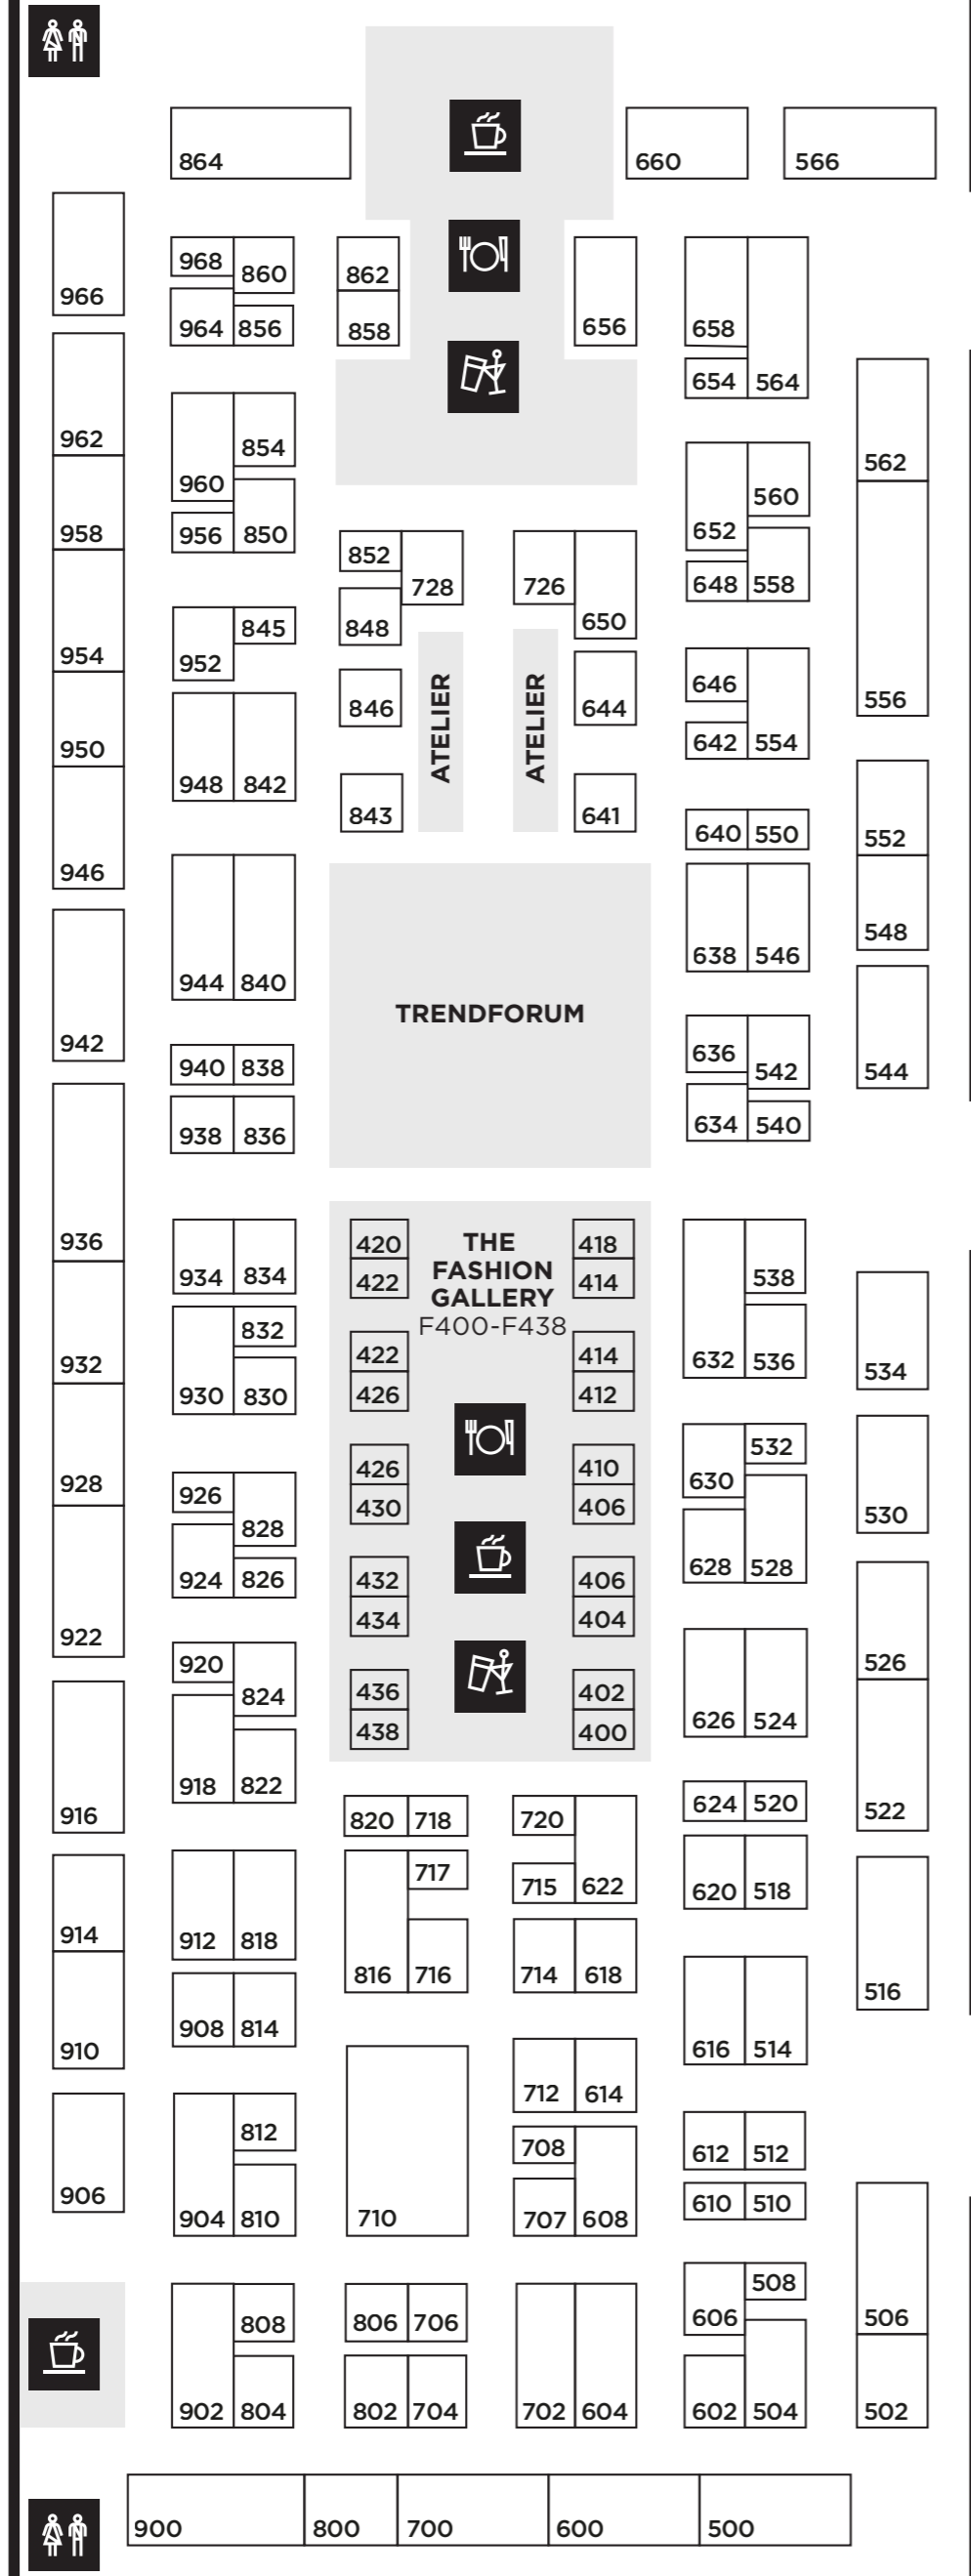

FOLLOW TEAM MF
@modefabriek
#modefabriek
modefabriek.nl

WIFI
Network: FashionUnited
Password: fashionunited

HALL B STANDS B500 - B968

HALL A STANDS A100 - A348

B566 &CO WOMAN	B522 FABIENNE CHAPOT	A346 LOLALIZA	B624 THE FINDS
A104 2 THE MOON 'N BACK	A252 FASHION CLOUD	B518 LOLLYS LAUNDRY	A324 THE JOGG CONCEPT
B538 A BEAUTIFUL STORY	A250 FASHIONCHEQUE	B640 LOOPLABB	B560 THE STICKY SIS CLUB
A200 A-VIEW	A256 FASHION SOLUTION	B508 LOTT. GIOIELLI	B628 TIM & SIMONSEN
A304 A.KJAERBEDE	A248 FASHIONUNITED EBUSINESS	A214 LOVE & DIVINE	B548 TONI
B500 AAIKO	B600 FIFTH HOUSE	A200 LUNA MOON	B540 TQ STUDIOCOLLECTION
B644 ACCENTIL	A130 FILA	B544 MAC JEANS	B658 TQ-AMSTERDAM
B626 AIMÉE THE LABEL	B634 FLOWER MOUNTAIN	B707 MADS NØRGAARD - COPENHAGEN	B824 TUZZI
A106 AMAYA AMSTERDAM	A344 FLURESK	B726 MAGIC BODYFASHION	A208 TWNS THE LABEL
B834 AMÉLIE & AMÉLIE	B641 FLY LONDON	B520 MAISON ANANA PARIS	A240 #VDR
B608 ANA ALCAZAR	A122 FRAAS	B706 MAISON HOTEL	B828 V VON GOAT
B708 ANGELO MORETTI JEWELRY	A328 FRACOMINA	A314 MAIUM RAINWEAR	B707 VERÉ
B950 ANGELS JEANS	B826 FRANK AND LUCIE	B936 MARC O'POLO	A328 VICOLO
A128 ANNICA VALLIN	B516 FREEBIRD	B638 MARKUP	A238 VINOOS
A212 ARTLOVE	B848 FREEDOM BY OBSESSIVE	B836 MARTA DU CHÂTEAU	B634 VOILE BLANCHE
B642 ASPORTUGUESAS	A230 FREEDOM MOSES	A302 MBYM	B558 W.WEGENER
B728 BABOUCHE LIFESTYLE	B948 FRIEDA & FREDDIES	B716 MEISÏE	A310 WITHBLACK
B956 BAKERY LADIES	B962 G-MAXX	B654 MELISSA OOSTERWOLDE	A338 WODEN
A234 BANGLE-UP	A116 GARCIA	B556 MEXX	B620 XANDRES
A206 BARTS	B632 GAUDÌ	B850 MI PIACE	B810 XANIC JEWELRY
A314 BASIC APPAREL	A210 GENUINS	A202 MINUS	B504 YERSE
B618 BE PURE	A120 GEORGE THE LABEL	A204 MISS GOODLIFE	A132 ZAG BIJOUX
B922 BEAUMONT	A340 GINA TRICOT	B856 MOHAIR & ANGORA	B954 ZILCH
B612 BELLUNA	B715 GIO+	A246 MONTA	B926 ZIP73
B952 BINDI	B966 GIPSY	B502 MP. WOMAN	B930 ZUSSS
B628 BLACK COLOUR	B964 GOLA CLASSICS	B652 MRS.KNIT	
B842 BLACK ROSE	B652 GOLLÉHAUG	A306 MSCH COPENHAGEN	THE FASHION GALLERY
B530 BRAX	B846 GR8	B832 MURIELLE PERROTTI CRÉATIONS	F410 ALCHEMIST
B830 BRDR	B652 GREEN GOOSE	B528 MY ESSENTIAL WARDROBE	F422 AVEC ÉLAN
A328 BSB	A234 GREEN PETITION	B816 NATHALIE VLEESCHOUWER	F432 BALL ORIGINAL
A122 BUGATTI	B652 GRYN	B656 NED	F412 BECKSÖNDERGAARD
B717 BULL&BERRY	A328 GUESS	A300 NEO NOIR	F434 CHASER
B852 BULL&HUNT	B606 HAMPTON BAYS	A210 NO NAME	F434 CHASER WHITE
B840 C&S THE LABEL	A312 HARPER & YVE	B914 NÜ DENMARK	F404 COPENHAGEN STUDIOS
A112 CAROLL	B616 HERZEN'S ANGELEGENHEIT	B932 OILILY	F420 EAST 42ND
A320 CASHMERE BY JAK PAN	B512 HET! AMSTERDAM	A220 OOH LA LA AMSTERDAM	F430 EDBLAD
B554 CATNOIR	A222 HOLDIT	A314 ORGANIC BASICS	F436 ESPADRIJ L'ORIGINALE
B806 CELLA BLUE	A108 HOMAGE JEANS	B944 PARA MI	F414 FEMMES DU SUD
B532 CHABO BAGS	B920 HONNETE ATELIER	B710 PENN&INK NY	F418 IBU JEWELS
B506 CIRCLE OF TRUST	B708 HOUSE OF ORD	A202 PEPPERCON	F402 LIEBESKIND
B704 CLAIRE LUISE	B552 HV SOCIETY	A118 PINNED BY K	F400 MALUO
B954 CLOUD9	B946 IBZMODE	B812 PONY	F438 RUBY TUESDAY
B630 CLUB L'AVENIR	B658 ICNK AMSTERDAM	B960 POOLS	F406 STUDIO CLIQUE
A218 COFUR	A126 IGOR	B712 POWDER DESIGN	F426 VARLEY
A102 COLOURFUL REBEL	B912 ILSE JACOBSEN	A228 RAZZED	
A126 COOLWAY	B502 INDI & COLD	B860 RAU READERS	SPOTLIGHT
B934 COSTAMANI	A320 ISILK	A208 RBYMI	S02 AFFÈRE
A226 COTTON CANDY	B924 ISLA IBIZA BONITA	A336 REIGN ITALIA	S24 AIFCANDLES
B636 COUTURIST PARIS	A234 ISULA PARFUMS	B534 RESET	S30 ANNA-LOU JEWELLERY
B902 CREAM	B814 IVKO	B864 RINO & PELLE	S38 ATTIRE AMSTERDAM
B800 CREENSTONE	B720 JAASE	B858 ROBERTO D'ANGELO SHOES	S18 BAIXA
B842 CROCHÉ	B700 JANSSEN AMSTERDAM	B843 ROSE & CAMELLIA	S04 CÉ
B904 CULTURE	B702 JAPAN TKY	B906 SAINT TROPEZ	S32 FLORIA COLLECTIVE
B718 CYCLEUR DE LUXE	B916 JC SOPHIE	A210 SCHMOOVE	S12 GUAVE
B968 DAILY SOCKS	B510 JOOP!	A334 SCOTCH & SODA FOOTWEAR	S22 HEYB CLUB
B610 DAME BLANCHE	B602 JOSEPHINE & CO	B818 SEIDENSTICKER	S52 HORATI
B646 DANSK COPENHAGEN	B526 JOSH V	B502 SHIWI THE SUNSHINE BRAND	S10 LIZA WITTE
A316 DEBLON SPORTS	A318 JUICY COUTURE	B514 SIMPLE.	S50 LOTTE VAN STIJN
A332 DIDRIKSONS	B938 JUUL & BELLE	A308 SISTERS POINT	S28 MARLIENWEAR
A348 DOGGUO	B714 K-WAY	B660 SMASHED LEMON	S42 MAZIYA
A232 DOLCE VITA	B900 KAFFE	B910 SOAKED IN LUXURY	S58 MEAUI STUDIO
B822 DOLCEZZA	B900 KAFFE CURVE	B614 SOFIE SCHNOOR	S14 MILLIA STUDIO
B820 DONNA DURA	B524 KAREN BY SIMONSEN	B652 SOMMERMANN	S08 MINOIS
B622 DUE AMANTI	B940 KEH-NOO	A244 SOOPL	S40 MMOIRE
A114 DWRS	B854 KENNY S	B802 SORENA HANDMADE	S48 MOXIE AMSTERDAM
B838 E AVANTGARDE	B845 KESJ	A224 SOUL KATHRINE	S44 NANETTE LINDEMAN
A242 EE LABELS	A236 KINTOBE	A100 STEVE MADDEN	S20 NUTT AMSTERDAM
A342 EK FASHION	B604 KNIT-TED	A106 STUDIO AMAYA	S06 PAVO COUTURE
B550 EL NATURALISTA	A200 LA RÔUGE	A330 STYLE ICON	S54 PERZIA
B918 ELBSAND	B928 LA SALLE	B958 SURKANA	S56 RUBEN JURRIËN
B536 ELEMENTE CLEMENTE	B908 LABEL DOT	B804 SUSMIE'S	S36 SKUA STUDIO
B818 ELLA IN LOVE	A120 LABEL KIKI	B546 SWING	S60 STUDIO HIEM
B542 EMOTIONS	A124 LARA LAURÉN	A216 TANGO SHOES	S34 TED LOUISE
B942 ESQUALO	A326 LE TEMPS DES CERISES	B564 TAS DESIGN	S46 YVRA 1958
B562 EXPRESSO	A322 LES SOEURS	A254 TEXTILIA	
B848 EXQUISITE BY OBSESSIVE	B862 LESLII	B648 TEZZA FASHION	
B650 EXXCELLENT	A122 LOEVENICH	B808 THE CLOTHED	